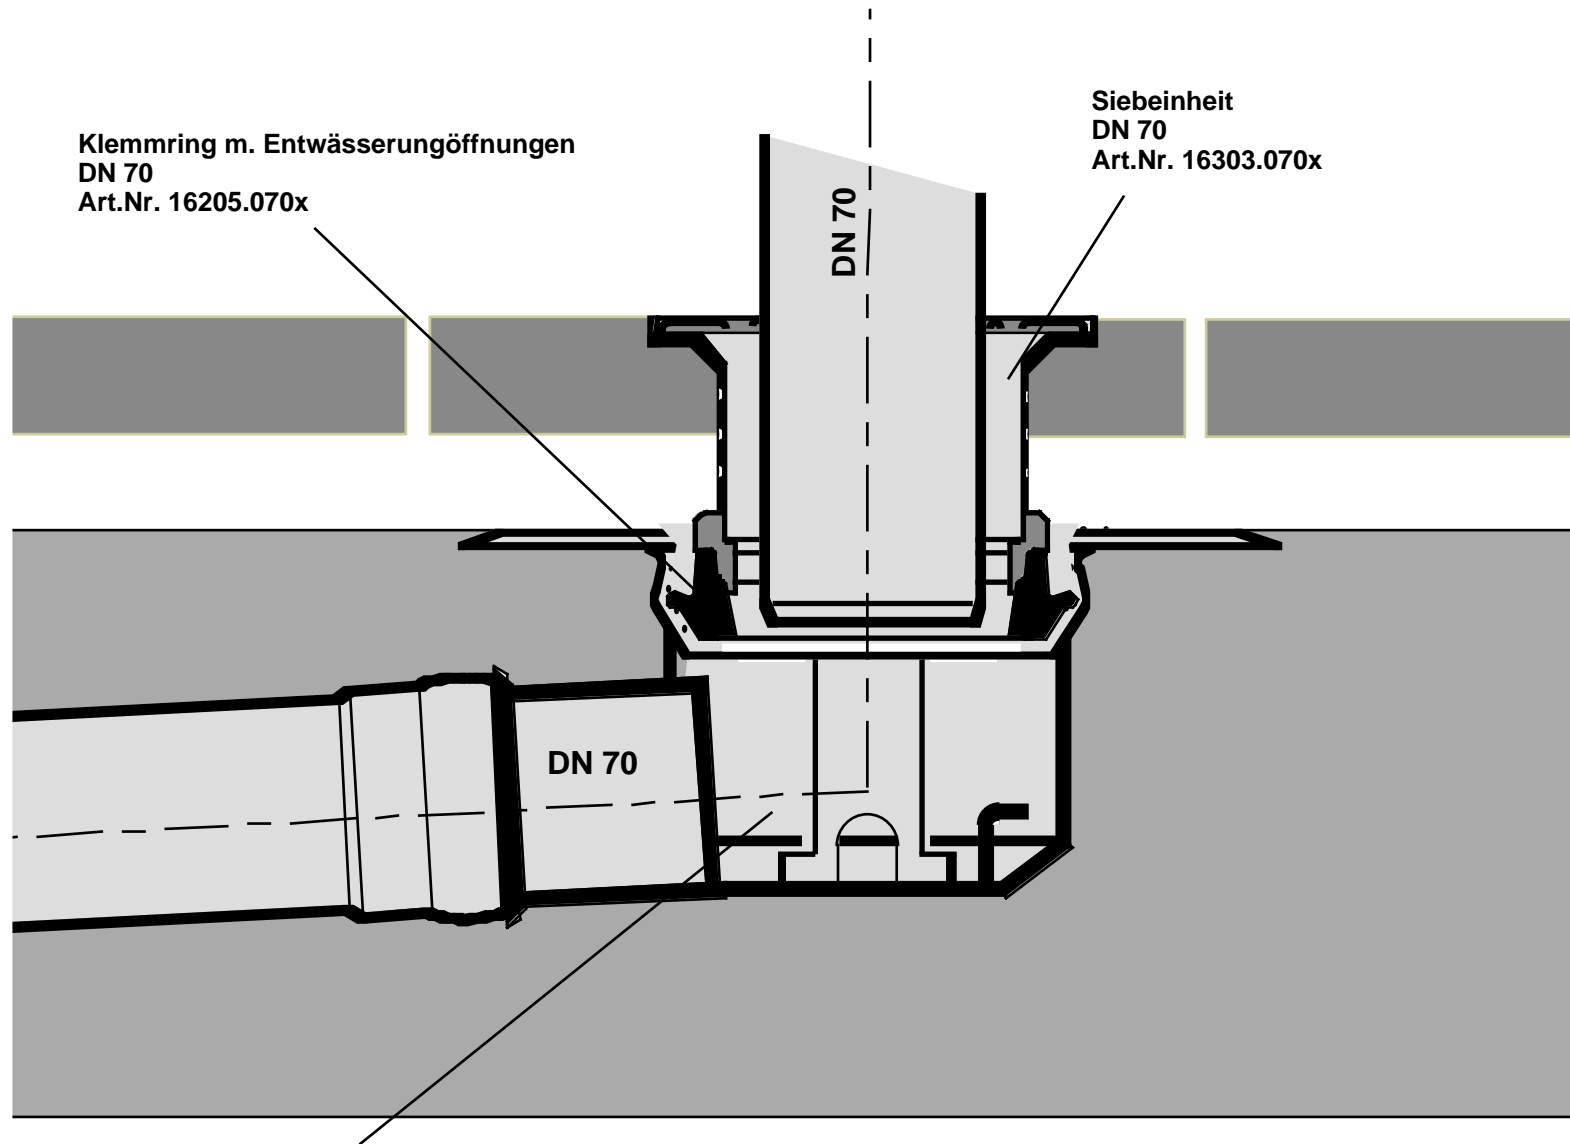

Skizze:

Klemmring m. Entwässerungöffnungen
DN 70
Art.Nr. 16205.070x

Siebeinheit
DN 70
Art.Nr. 16303.070x

Direktablauf der Serie H,
DN 70, seitlich
Art.Nr. 16265.070x

nicht maßstäblich